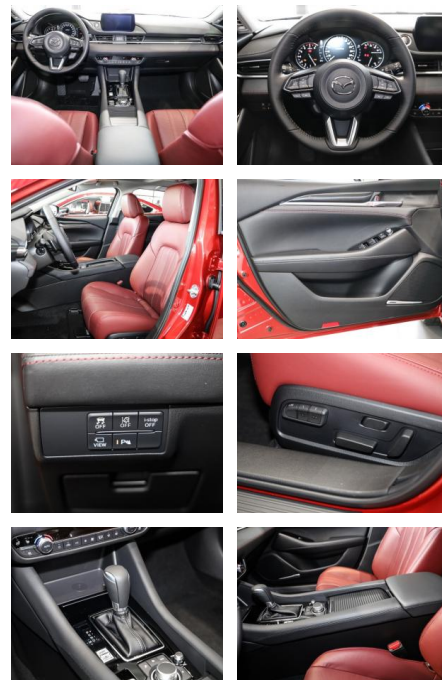

Autohaus Fandrich GmbH
Carl-Benz-Str. 8 - 77652 Offenburg - Tel.: 0781 / 91937921

Ihr Ansprechpartner

Herr Volker Erlenbusch
E-Mail: v.erlenbusch@fandrich-gmbh.de
Telefon: 0781 91937916

Mazda 6 SK 2023 2.5L SKYACTIV-G 194FWD 6AT

MA05-6857668Angebotsnr.:

Erstzulassung:	Kilometer:	Farbe:	Leistung:	Kraftstoffart:
01.06.2023	16.666	Grau	143 kW / 194 PS	Benzin

PREIS
35.490 €

FINANZIERUNGSBEISPIEL
Laufzeit: 72 Monate   Anzahlung: 25 %
Basis-Finanzierung:*   Mtl. Rate:
Zielraten-Finanzierung:**   **301 €**

* Basisfinanzierung: Anzahlung: 8.873 Euro, Laufzeit: 72 Monate, Nettodarlehen: 26.618 Euro, Gesamtbetrag: 41.871 Euro, Zinssätze: 7.71% Sollz. (gebunden), 7.99% eff.
** Zielratenfinanzierung: Anzahlung: 8.873 Euro, Laufzeit: 72 Monate, Nettodarlehen: 26.618 Euro, Zielrate: 17.745 Euro, Gesamtbetrag: 44.352 Euro, Zinssätze: 7.71% Sollz. (gebunden), 7.99% eff.,

Vermittlung für: Santander Consumer Bank
Repräsentatives Beispiel gem. § 17 Abs. 4 PAngV. Diese Finanzierungsangebote sind Beispiele. Gerne ermitteln wir für Sie Ihr individuelles Angebot.

Ausstattung

Sicherheit

- PDC Park Distance Control hinten
- Anti-Blockiersystem ABS
- Antischlupfregelung ASC+T
- elektronische Stabilitätskontrolle (ESP / DSP)
- Servolenkung
- Regensensor
- Wegfahrsperre
- Kindersitzbefestigung
- PDC Park Distance Control vorne
- **ABS**
- Airbag
- Beifahrer-Airbag
- Wegfahrsperre
- Seitenairbags
- Alarmanlage
- ESP
- Antriebsschlupfregelung
- Reifendruckkontrolle
- Traktionskontrolle

- Kopfairbag
- Kindersitzbefestigung
- Pannenkitt
- **Entertainment: Navigationssystem**
- CD
- Soundsystem
- Radio
- Telefonvorbereitung
- AUX-In
- USB-Anschluss
- MP3
- Bose
- Bluetooth
- Freisprecheinrichtung
- Apple CarPlay
- Android Auto
- Sprachsteuerung
- DAB
- Touchscreen
- Induktionsladen für Smartphones
- Musikstreaming

Multimedia

- Radio
- CD Radio
- el. Sitzverstellung
- Navigation mit Bildschirm
- MP3 Anschluss
- Head UP Display
- Bluetooth

Komfort

- Zentralverriegelung
- Bordcomputer
- **Servolenkung**
- Zentralverriegelung
- Elektrischer Fensterheber
- Lederausstattung
- Sitzheizung
- Elektrische Aussenspiegel
- Teilbare Rucksitzlehne

STÄNDIG ÜBER 15.000 FAHRZEUGE IM BESTAND!