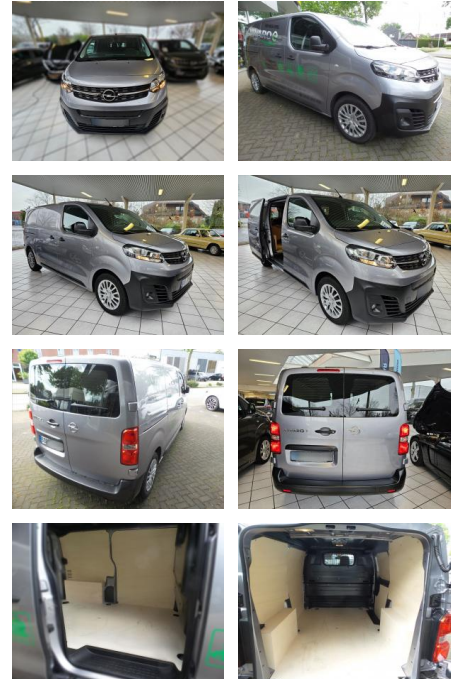

Opel Vivaro Kasten Electric Edition M

AH87-VXE1Z1ZKZ1700063

Erstzulassung:	Kilometer:	Farbe:	Leistung:	Kraftstoffart:
02.11.2022	3.726	Diverse	100 kW / 136 PS	Elektro

PREIS
28.500 €

FINANZIERUNGSBEISPIEL
 Laufzeit: 72 Monate Anzahlung: 25 %
 Basis-Finanzierung:* Mtl. Rate:
 Zielraten-Finanzierung:** **241 €**