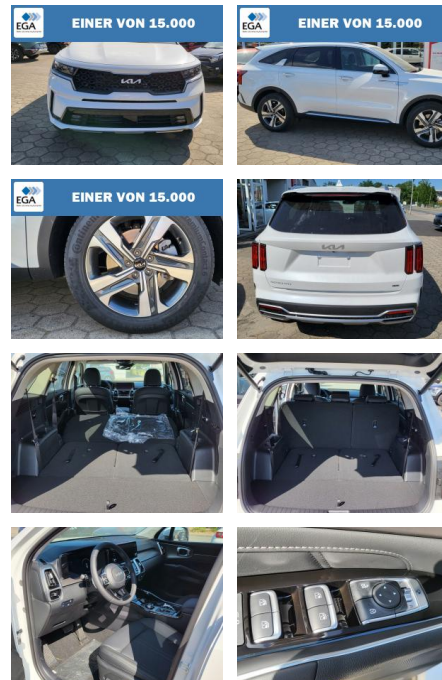

SB00-OS-SORANTGEBOT Nr.:

EINER VON 15.000

Erstzulassung:	Kilometer:	Farbe:	Leistung:	Kraftstoffart:
14.06.2023	35.000		148 kW / 201 PS	Diesel

PREIS	FINANZIERUNGSBEISPIEL	
46.520 €	Laufzeit: 72 Monate	Anzahlung: 25 %
	Basis-Finanzierung:**	Mtl. Rate:
	Zielraten-Finanzierung:**	394 €