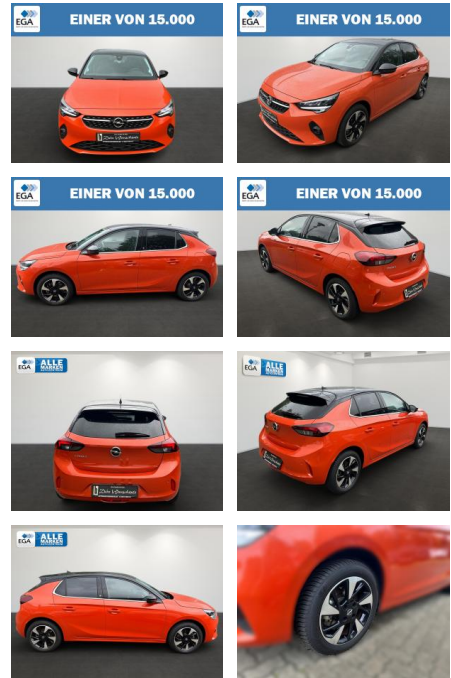

Ihr Ansprechpartner

Herr Volker Erlenbusch
E-Mail: v.erenbusch@fandrich-gmbh.de
Telefon: 0781 91937916

Autohaus Fandrich GmbH
Carl-Benz-Str. 8 - 77652 Offenburg - Tel.: 0781 / 91937921

Opel Corsa e Elegance PDC+Kamera+SH+beh.Lenkrad

AB27-CE2306-01560511

Erstzulassung:	Kilometer:	Farbe:	Leistung:	Kraftstoffart:
27.05.2021	7.900	Orange	100 kW / 136 PS	Elektro

PREIS	FINANZIERUNGSBEISPIEL	
18.190 €	Laufzeit: 72 Monate	Anzahlung: 25 %
	Basis-Finanzierung:**	Mtl. Rate:
	Zielraten-Finanzierung:**	154 €