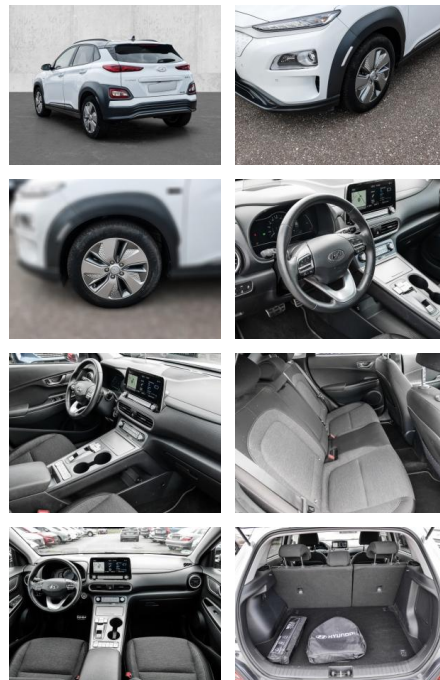

MA05-J019498Angebotsnr.:

| Erstzulassung: | Kilometer: | Farbe: | Leistung: | Kraftstoffart: |
|----------------|------------|--------|-----------------|----------------|
| 01.03.2021 | 22.435 | Weiß | 150 kW / 204 PS | Elektro |