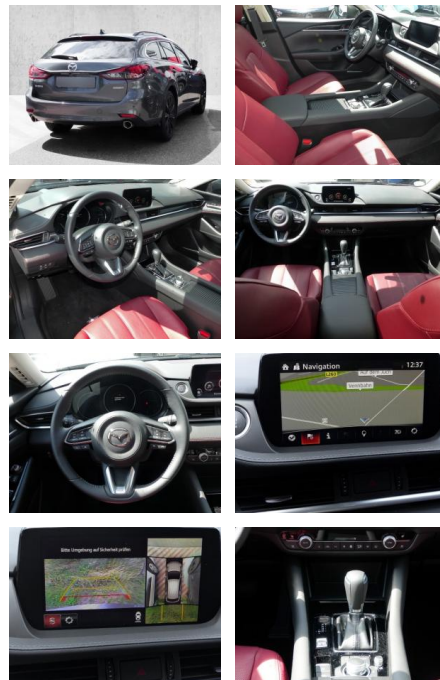

## Mazda 6 SK 2023 2.5L SKYACTIV-G 194FWD 6AT

MA05-6857670Angebotsnr.:

Erstzulassung:	Kilometer:	Farbe:	Leistung:	Kraftstoffart:
01.03.2023	24.444	Grau	143 kW / 194 PS	Benzin

**PREIS**  
**34.420 €**

**FINANZIERUNGSBEISPIEL**  
Laufzeit: 72 Monate      Anzahlung: 25 %  
Basis-Finanzierung:\*      Mtl. Rate:  
Zielraten-Finanzierung:\*\* **292 €**

- Kopfairbag
- Kindersitzbefestigung
- Pannennkit
- **Entertainment: Navigationssystem**
- CD
- Soundsystem
- Radio
- Telefonvorbereitung
- AUX-In
- USB-Anschluss
- MP3
- Bose
- Bluetooth
- Freisprecheinrichtung
- Apple CarPlay
- Android Auto
- Sprachsteuerung
- DAB
- Touchscreen
- Induktionsladen für Smartphones
- Musikstreaming

### Multimedia

- Radio
- CD Radio
- el. Sitzverstellung
- Navigation mit Bildschirm
- MP3 Anschluss
- Head UP Display
- Bluetooth