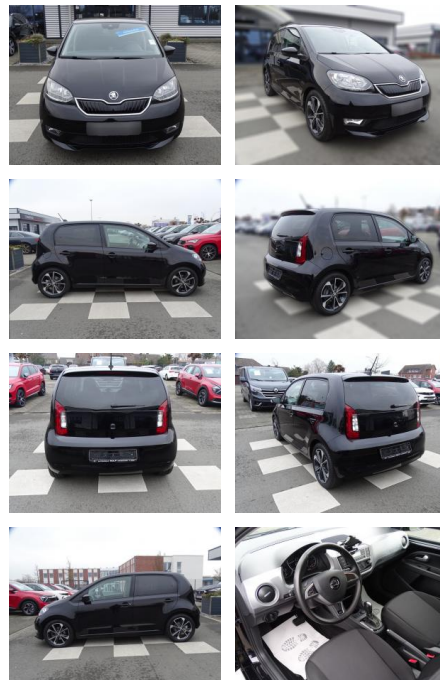

Ihr Ansprechpartner

Herr Volker Erlenbusch
E-Mail: v.erlenbusch@fandrich-gmbh.de
Telefon: 0781 91937916

Autohaus Fandrich GmbH
Carl-Benz-Str. 8 - 77652 Offenburg - Tel.: 0781 / 91937921

Skoda Citigo e iV / Best of Style / Klimaauto

RA00-20451 **Angebotsnr.:**

Erstzulassung:	Kilometer:	Farbe:	Leistung:	Kraftstoffart:
01.03.2021	16.780	Schwarz	61 kW / 83 PS	Elektro

PREIS
21.580 €

FINANZIERUNGSBEISPIEL

Laufzeit: 72 Monate Anzahlung: 25 %
Basis-Finanzierung:* Mtl. Rate:
Zielraten-Finanzierung:** **183 €**