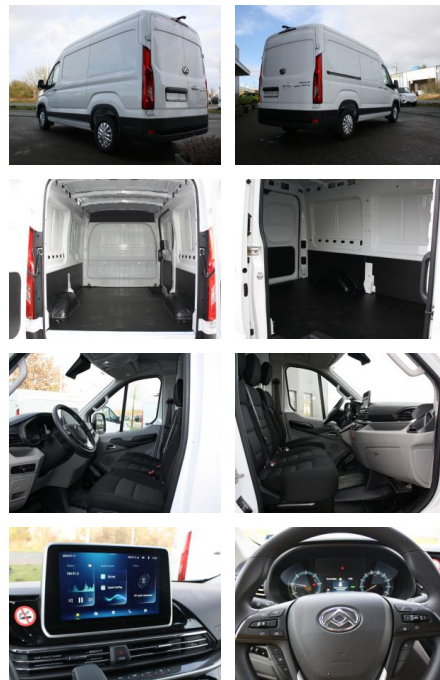

AS5A-AL2301-11165188..

Erstzulassung:	Kilometer:	Farbe:	Leistung:	Kraftstoffart:
03.05.2023	5.480	Weiß	108 kW / 147 PS	Diesel

PREIS
34.150 €

FINANZIERUNGSBEISPIEL
Laufzeit: 72 Monate Anzahlung: 25 %
Basis-Finanzierung:* Mtl. Rate:
Zielraten-Finanzierung:** **289 €**