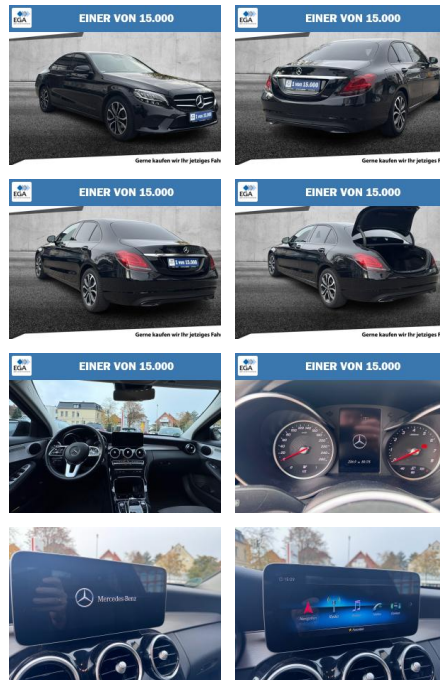

## Mercedes-Benz C 180 Avantgarde

AH01-R613739Angebotsnr.:

**EINER VON 15.000**

Gerne kaufen wir Ihr jetziges Fah

**Erstzulassung:** 01.12.2020    **Kilometer:** 50.180    **Farbe:** Obsidianschwarz    **Leistung:** 115 kW / 156 PS    **Kraftstoffart:** Benzin