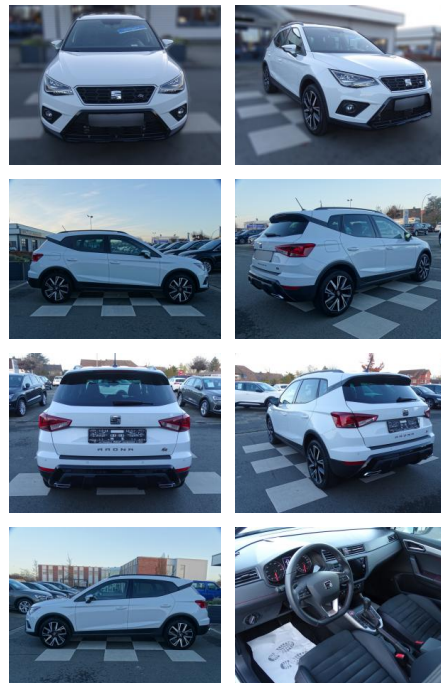

Autohaus Fandrich GmbH
Carl-Benz-Str. 8 - 77652 Offenburg - Tel.: 0781 / 91937921

Ihr Ansprechpartner

Herr Volker Erlenbusch
E-Mail: v.erlenbusch@fandrich-gmbh.de
Telefon: 0781 91937916

Seat Arona FR / Black Edition / DSG / LED /

RA00-20367 **Angebotsnr.:**

Erstzulassung:	Kilometer:	Farbe:	Leistung:	Kraftstoffart:
01.06.2021	10.846	Weiß	81 kW / 110 PS	Benzin

PREIS
26.320 €

FINANZIERUNGSBEISPIEL

Laufzeit: 72 Monate Anzahlung: 25 %
Basis-Finanzierung:* Mtl. Rate:
Zielraten-Finanzierung:** **223 €**