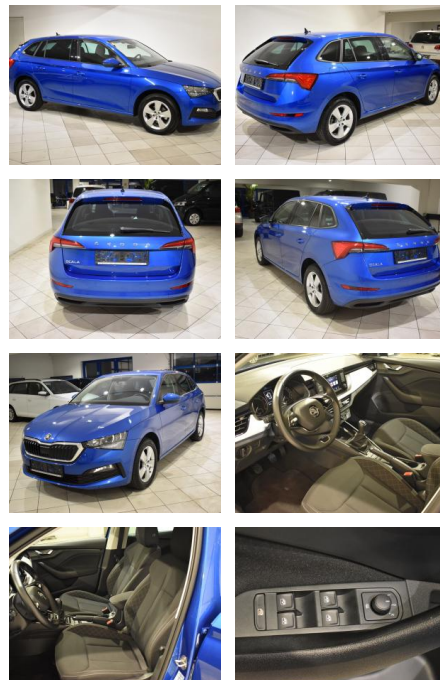

AH44-ATS8817Angebotsnr.:

Erstzulassung:	Kilometer:	Farbe:	Leistung:	Kraftstoffart:
18.06.2021	20.132	Blau	110 kW / 150 PS	Benzin

PREIS
21.800 €

FINANZIERUNGSBEISPIEL
Laufzeit: 72 Monate Anzahlung: 25 %
Basis-Finanzierung:* Mtl. Rate:
Zielraten-Finanzierung:** **185 €**