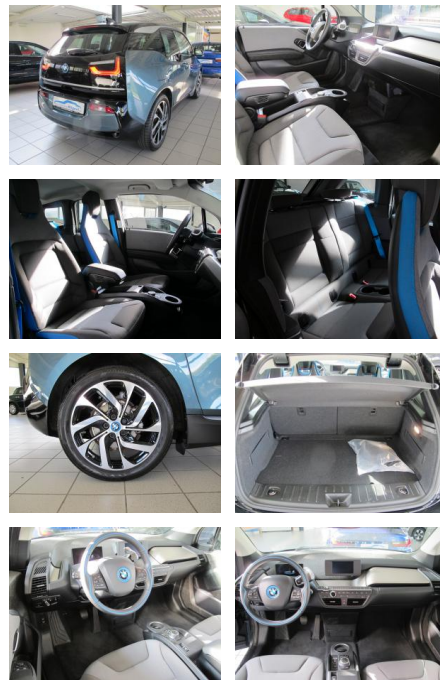

## BMW i3120Ah LED Navi. PDC v+h Kamera Sitzhz. Wä...

AH00-6912X06Angebotsnr.:

Erstzulassung:	Kilometer:	Farbe:	Leistung:	Kraftstoffart:
10.06.2021	17.000	Blau	125 kW / 170 PS	Elektro

**PREIS**  
**26.130 €**