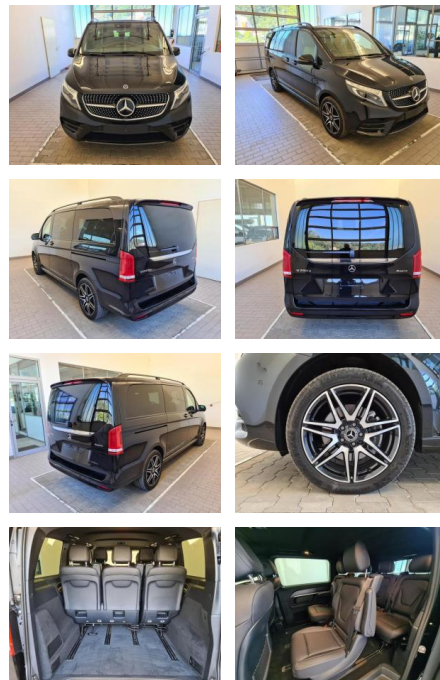

KA09-24769 **Angebotsnr.:**

Erstzulassung:	Kilometer:	Farbe:	Leistung:	Kraftstoffart:
01.04.2022	3.089	Schwarz	140 kW / 190 PS	Diesel

PREIS
81.610 €

FINANZIERUNGSBEISPIEL

Laufzeit: 72 Monate Anzahlung: 25 %
Basis-Finanzierung:* Mtl. Rate:
Zielraten-Finanzierung:** **691 €**