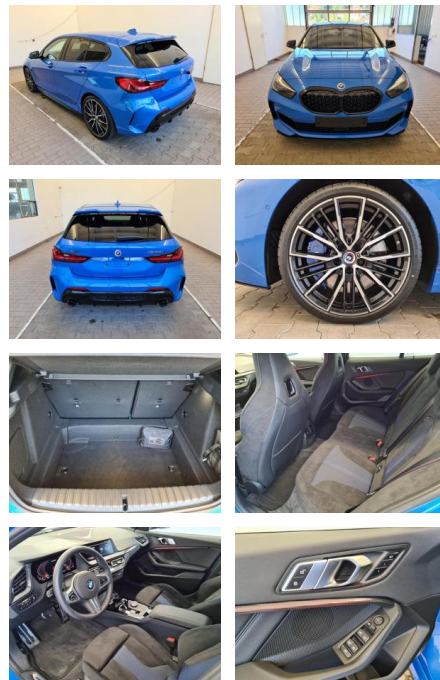

KA09-24622 **Angebotsnr.:**

Erstzulassung:	Kilometer:	Farbe:	Leistung:	Kraftstoffart:
01.04.2022	4.008	Blau	225 kW / 306 PS	Benzin

PREIS
54.830 €

FINANZIERUNGSBEISPIEL

Laufzeit: 72 Monate Anzahlung: 25 %
 Basis-Finanzierung:* Mtl. Rate:
 Zielraten-Finanzierung:** **464 €**