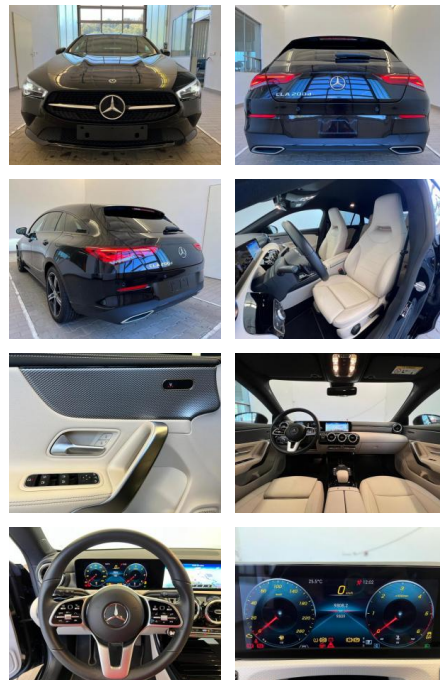

KA09-24553 **Angebotsnr.:**

Erstzulassung:	Kilometer:	Farbe:	Leistung:	Kraftstoffart:
01.02.2022	9.809	Schwarz	110 kW / 150 PS	Diesel

PREIS 46.590 €	FINANZIERUNGSBEISPIEL		* Basisfinanzierung: Anzahlung: 11.648 Euro, Laufzeit: 72 Monate, Nettodarlehen: 34.943 Euro, Gesamtbetrag: 54.966 Euro, Zinssätze: 7.71% Sollz. (gebunden), 7.99% eff. ** Zielratenfinanzierung: Anzahlung: 11.648 Euro, Laufzeit: 72 Monate, Nettodarlehen: 34.943 Euro, Zielrate: 23.295 Euro, Gesamtbetrag: 58.223 Euro, Zinssätze: 7.71% Sollz. (gebunden), 7.99% eff., Vermittlung für: Santander Consumer Bank Repräsentatives Beispiel gem. § 17 Abs. 4 PAngV. Diese Finanzierungsangebote sind Beispiele. Gerne ermitteln wir für Sie Ihr individuelles Angebot.
	Laufzeit: 72 Monate Anzahlung: 25 %	Basis-Finanzierung:* Mtl. Rate:	
Zielraten-Finanzierung:** Mtl. Rate: 395 €			