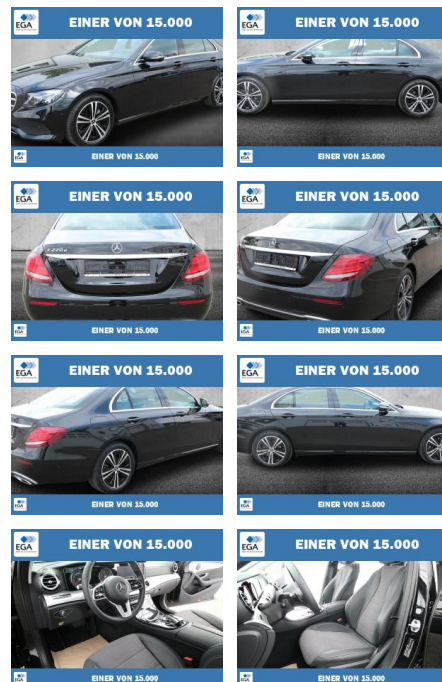

## Mercedes-Benz E 220 d Avantgarde NAVI+LED+KAMERA

PW01-38067-107 Angebotsnr.:

<b>Erstzulassung:</b>	<b>Kilometer:</b>	<b>Farbe:</b>	<b>Leistung:</b>	<b>Kraftstoffart:</b>
01.05.2020	29.693	Schwarz	143 kW / 194 PS	Diesel