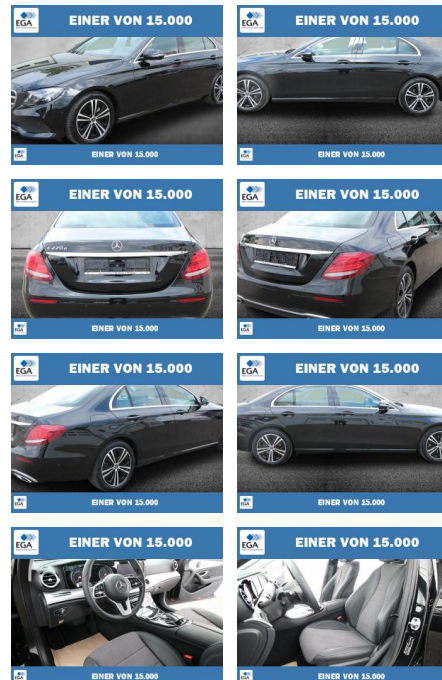

## Mercedes-Benz E 220 d Avantgarde NAVI+LED+KAMERA

PW01-37037-185 Angebotsnr.:

<b>Erstzulassung:</b>	<b>Kilometer:</b>	<b>Farbe:</b>	<b>Leistung:</b>	<b>Kraftstoffart:</b>
01.05.2020	36.458	Schwarz	143 kW / 194 PS	Diesel