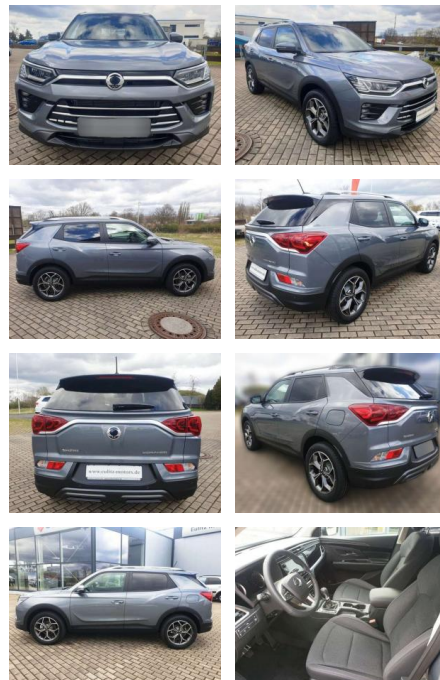

## Ssangyong Korando 1.5 T-GDi 2WD Sondermodell Rub...

EM01-067554 - Angebotsnr.:

Erstzulassung:	Kilometer:	Farbe:	Leistung:	Kraftstoffart:	Verbr. komb.	CO2-Emission	CO2-Klasse (WLTP)
01.04.2022	30.317	Grau	120 kW / 163 PS	Benzin	7,6 l/100km	175 g/km	F