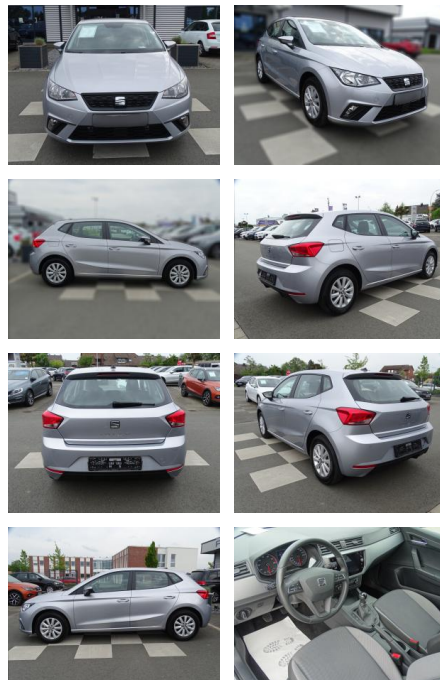

## Seat Ibiza 1.0 TSI / Style / Navi / Tempomat

RA00-20044 **Angebotsnr.:**

Erstzulassung:	Kilometer:	Farbe:	Leistung:	Kraftstoffart:
01.04.2021	9.373	Silber	81 kW / 110 PS	Benzin

**PREIS**  
**18.280 €**