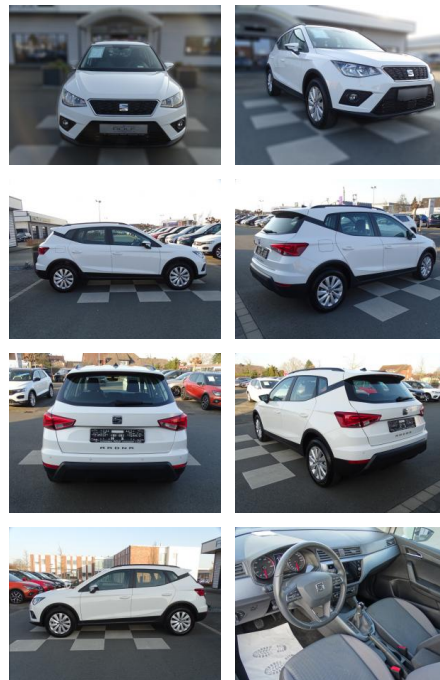

RA00-20017 **Angebotsnr.:**

Erstzulassung:	Kilometer:	Farbe:	Leistung:	Kraftstoffart:
01.04.2021	28.995	Weiß	81 kW / 110 PS	Benzin

PREIS
20.140 €

FINANZIERUNGSBEISPIEL

Laufzeit: 72 Monate Anzahlung: 25 %
Basis-Finanzierung:* Mtl. Rate:
Zielraten-Finanzierung:** **171 €**