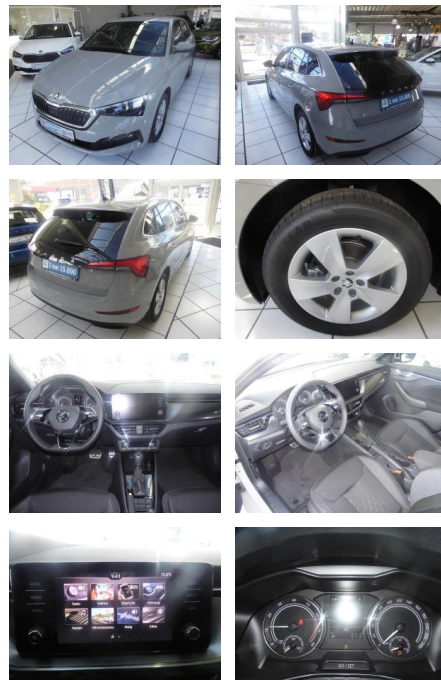

RP00-DS2202-2021-01-01

Erstzulassung:	Kilometer:	Farbe:	Leistung:	Kraftstoffart:
02.06.2021	25.000	Grau	110 kW / 150 PS	Benzin

PREIS
23.650 €

FINANZIERUNGSBEISPIEL

Laufzeit: 72 Monate Anzahlung: 25 %
Basis-Finanzierung:* Mtl. Rate:
Zielraten-Finanzierung:** **200 €**