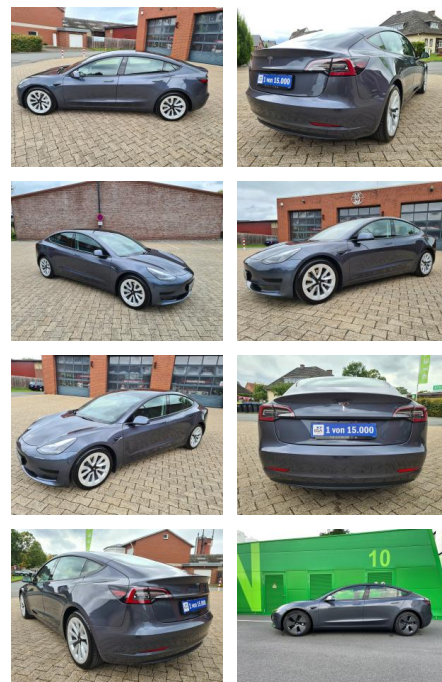

Ihr Ansprechpartner

Herr Volker Erlenbusch
E-Mail: v.erlenbusch@fandrich-gmbh.de
Telefon: 0781 91937916

Autohaus Fandrich GmbH
Carl-Benz-Str. 8 - 77652 Offenburg - Tel.: 0781 / 91937921

Tesla Model 3 SR + AP Q2/2021 18Zoll China Mode...

SG03-M3 SR+ AP Q2/2021 18Z

Erstzulassung:	Kilometer:	Farbe:	Leistung:	Kraftstoffart:
15.06.2021	6.300	Grau	239 kW / 325 PS	Elektro

PREIS
48.070 €

FINANZIERUNGSBEISPIEL
 Laufzeit: 72 Monate Anzahlung: 25 %
 Basis-Finanzierung:* Mtl. Rate:
 Zielraten-Finanzierung:** **407 €**

Ausstattung

Besonderheiten

- Sitzheizung vorn
- Heckleuchten LED
- Elektromotor 239 kW
- China Modell 448km Reichweite WLPT
- Neuer LFP Akku
- Akku kann bedenkenlos bis 100% geladen werden
- Top Verarbeitung Spaltmaße
- Lackqualität
- Sitze TOP
- Performance Heckmotor 239 KW
- Probefahrt /Kaufberatung Model S / Model 3 ist bei uns möglich!
- Aktive Kaufberatung Model 3 & S
- LED Scheinwerfer der NEUEN Generation
- 19 Zoll Sport Radsatz gegen Aufpreis möglich
- 3x Sitzheizung hinten gegen 300€ Aufpreis möglich
- Autopilot Inclusive